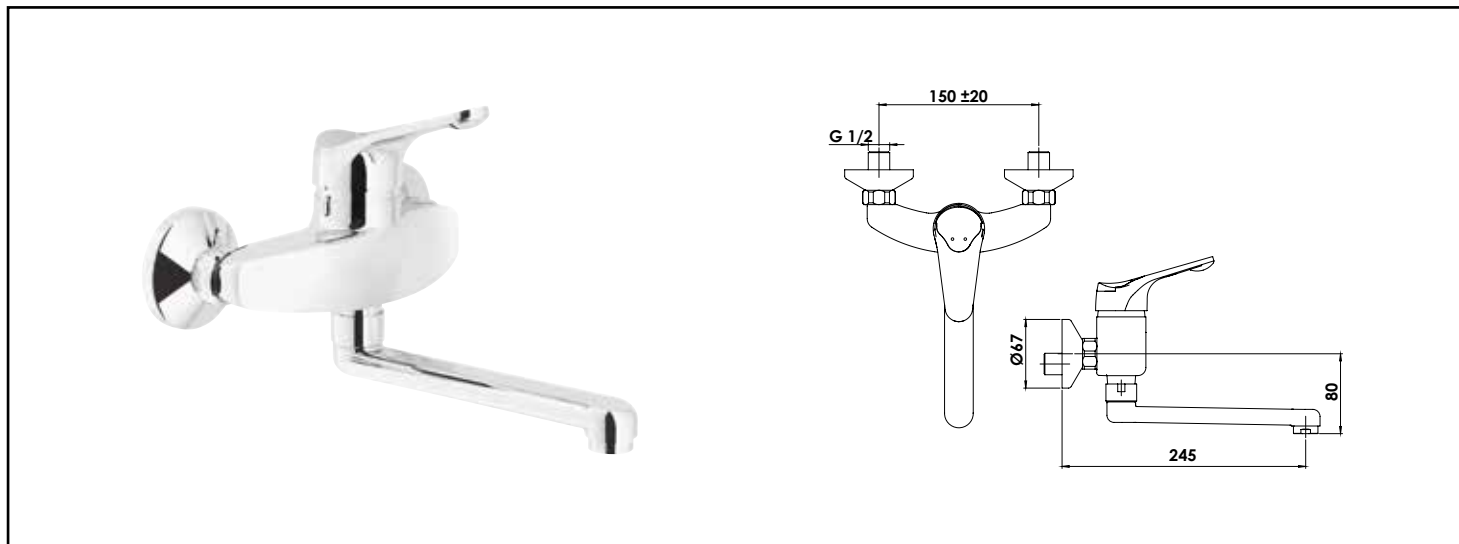

Référence : 501012511

## MITIGEUR D'ÉVIER MURAL ACCESS - BEC ORIENTABLE AVEC AÉRATEUR ANTICALCAIRE - ROLF

■ UN DESIGN CLASSIQUE.

■ INSTALLATION RAPIDE ET FACILE.

■ ECONOMIES D'EAU ET D'ÉNERGIE.

<b>DESCRIPTION</b>	Chromé - Manette métal. - Cartouche Ø40 mm. - Bec par dessous orientable avec aérateur anticalcaire. - Limiteur de débit par point dur. - Limiteur de température réglable. - Arrivées écrous prisonniers 20/27. - Raccords muraux excentrés avec rosaces.
<b>CARACTÉRISTIQUES</b>	Chromé - Manette métal. - Cartouche Ø40 mm. - Bec par dessous orientable avec aérateur anticalcaire. - Limiteur de débit par point dur. - Limiteur de température réglable. - Arrivées écrous prisonniers 20/27. - Raccords muraux excentrés avec rosaces.
<b>APPLICATIONS</b>	Robinetterie d'évier
<b>CONDITIONS D'UTILISATION</b>	Pression maximum : 5 bar - Pression d'utilisation : 3 bar - Température maximum de l'eau : 80°C (176°F) - produit Conforme aux réglementations en vigueur
<b>COMPATIBILITÉ</b>	S'installe sur tous les raccordements muraux avec un entraxe de 150 mm ± 20 mm
<b>PRÉCAUTION D'EMPLOI</b>	Livré avec raccords muraux excentrés et rosaces métal.
<b>SPECIFICATIONS D'INSTALLATION</b>	Permet l'équipement sanitaire des salles de bains et cuisine.
<b>PRESCRIPTION DE POSE</b>	Avant le montage nettoyer la tuyauterie pour éliminer toute impureté
<b>PRESCRIPTION D'ENTRETIEN</b>	Nettoyage à l'eau savonneuse avec un chiffon doux et bien sécher - Ne pas utiliser de produits nocifs, abrasifs ou chlorés